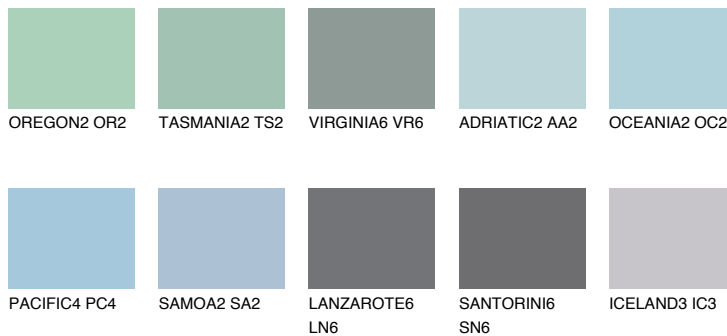

**OCEANIA3 OC3**53% **TSR** 58%**Соодветна нијанса****COLOURS OF NATURE ПАЛЕТА****ПАЛЕТА НА ИНТЕНЗИВНИ БОИ**

За повеќе информации за малтери и бои, посетете

[www.ceresit.mk](http://www.ceresit.mk)

Презентираните нијанси се однесуваат на малтери и бои што ги нуди Ceresit. Поради употребата на дигитални техники, презентираниите бои можеби не ги претставуваат оригиналните, па затоа не можат да се сметаат за сигурна презентација на бои. Препорачуваме да ги проверите автентичните тон карти на Ceresit.