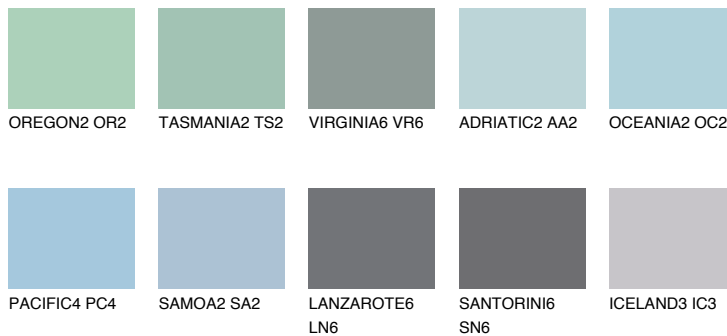

**OCEANIA3 OC3**53% **TSR** 58%**Соодветна нијанса****COLOURS OF NATURE ПАЛЕТА****ПАЛЕТА НА ИНТЕНЗИВНИ БОИ**

За повеќе информации за малтери и бои, посетете

www.ceresit.mk

Презентираните нијанси се однесуваат на малтери и бои што ги нуди Ceresit. Поради употребата на дигитални техники, презентираниите бои можеби не ги претставуваат оригиналните, па затоа не можат да се сметаат за сигурна презентација на бои. Препорачуваме да ги проверите автентичните тон карти на Ceresit.