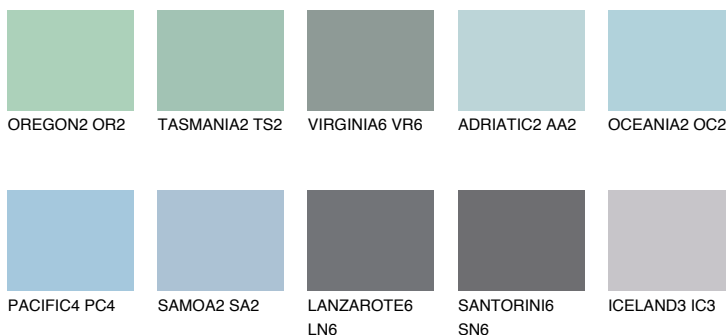

**OCEANIA3 OC3**53% **TSR** 58%**Соодветна нијанса****COLOURS OF NATURE ПАЛЕТА****ПАЛЕТА НА ИНТЕНЗИВНИ БОИ**

За повеќе информации за малтери и бои, посетете

www.ceresit.mk

Презентираните нијанси се однесуваат на малтери и бои што ги нуди Ceresit. Поради употребата на дигитални техники, презентираниите бои можеби не ги претставуваат оригиналните, па затоа не можат да се сметаат за сигурна презентација на бои. Препорачуваме да ги проверите автентичните тон карти на Ceresit.