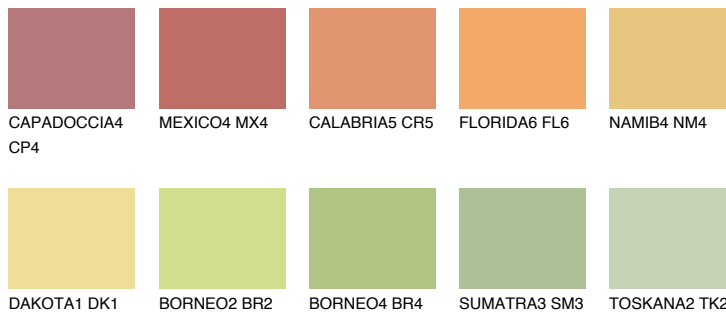

**CRETE6 CT6**53% **TSR** 51%

Соодветна нијанса

COLOURS OF NATURE ПАЛЕТА

ПАЛЕТА НА ИНТЕНЗИВНИ БОИ

За повеќе информации за малтери и бои, посетете

www.ceresit.mk