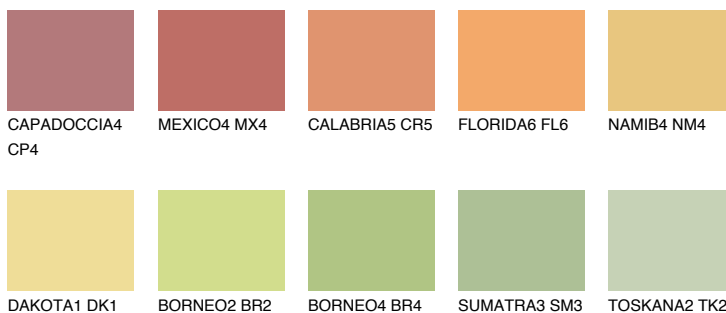

**CRETE6 CT6**53% **TSR** 51%**Соодветна нијанса****COLOURS OF NATURE ПАЛЕТА****ПАЛЕТА НА ИНТЕНЗИВНИ БОИ**

За повеќе информации за малтери и бои, посетете

www.ceresit.mk

Презентираните нијанси се однесуваат на малтери и бои што ги нуди Ceresit. Поради употребата на дигитални техники, презентираниите бои можеби не ги претставуваат оригиналните, па затоа не можат да се сметаат за сигурна презентација на бои. Препорачуваме да ги проверите автентичните тон карти на Ceresit.