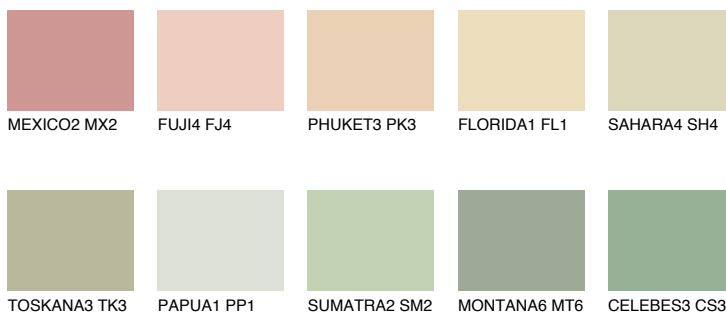


**CALIFORNIA1 CF1**76% **TSR** 70%**Соодветна нијанса****COLOURS OF NATURE ПАЛЕТА****ПАЛЕТА НА ИНТЕНЗИВНИ БОИ**

За повеќе информации за малтери и бои, посетете

www.ceresit.mk

Презентираните нијанси се однесуваат на малтери и бои што ги нуди Ceresit. Поради употребата на дигитални техники, презентираниите бои можеби не ги претставуваат оригиналните, па затоа не можат да се сметаат за сигурна презентација на бои. Препорачуваме да ги проверите автентичните тон карти на Ceresit.