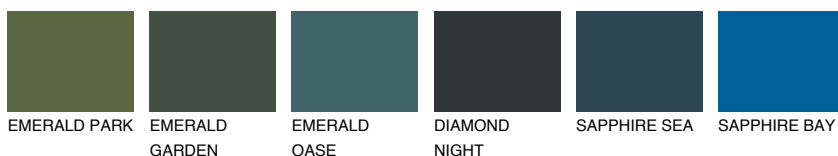

**CALIFORNIA1 CF1**76% **TSR** 70%**Соодветна нијанса****COLOURS OF NATURE ПАЛЕТА****ПАЛЕТА НА ИНТЕНЗИВНИ БОИ**

За повеќе информации за малтери и бои, посетете

[www.ceresit.mk](http://www.ceresit.mk)

Презентираните нијанси се однесуваат на малтери и бои што ги нуди Ceresit. Поради употребата на дигитални техники, презентираниите бои можеби не ги претставуваат оригиналните, па затоа не можат да се сметаат за сигурна презентација на бои. Препорачуваме да ги проверите автентичните тон карти на Ceresit.