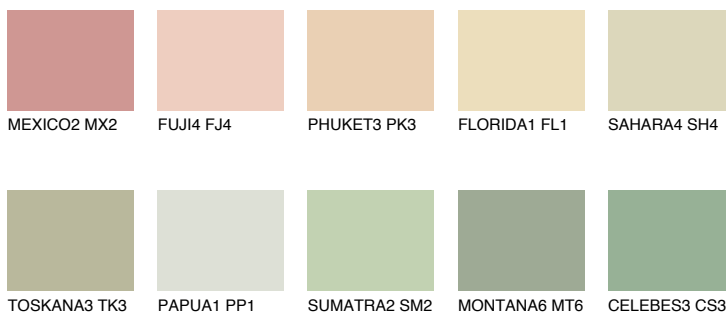

**CALIFORNIA1 CF1**76% **TSR** 70%**Соодветна нијанса****COLOURS OF NATURE ПАЛЕТА****ПАЛЕТА НА ИНТЕНЗИВНИ БОИ**

За повеќе информации за малтери и бои, посетете

[www.ceresit.mk](http://www.ceresit.mk)

Презентираните нијанси се однесуваат на малтери и бои што ги нуди Ceresit. Поради употребата на дигитални техники, презентираниите бои можеби не ги претставуваат оригиналните, па затоа не можат да се сметаат за сигурна презентација на бои. Препорачуваме да ги проверите автентичните тон карти на Ceresit.