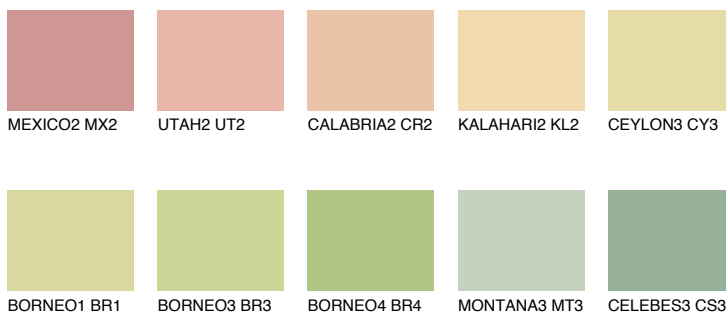

**CALIFORNIA2 CF2**75% **TSR** 68%**Соодветна нијанса****COLOURS OF NATURE ПАЛЕТА****ПАЛЕТА НА ИНТЕНЗИВНИ БОИ**

За повеќе информации за малтери и бои, посетете

[www.ceresit.mk](http://www.ceresit.mk)

Презентираните нијанси се однесуваат на малтери и бои што ги нуди Ceresit. Поради употребата на дигитални техники, презентираниите бои можеби не ги претставуваат оригиналните, па затоа не можат да се сметаат за сигурна презентација на бои. Препорачуваме да ги проверите автентичните тон карти на Ceresit.