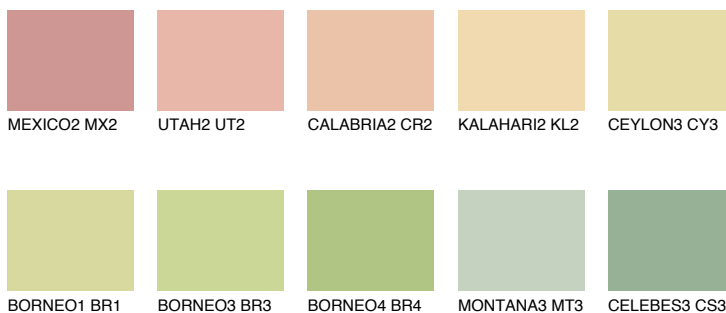

**CALIFORNIA2 CF2**75% **TSR** 68%**Соодветна нијанса****COLOURS OF NATURE ПАЛЕТА****ПАЛЕТА НА ИНТЕНЗИВНИ БОИ**

За повеќе информации за малтери и бои, посетете

www.ceresit.mk

Презентираните нијанси се однесуваат на малтери и бои што ги нуди Ceresit. Поради употребата на дигитални техники, презентираниите бои можеби не ги претставуваат оригиналните, па затоа не можат да се сметаат за сигурна презентација на бои. Препорачуваме да ги проверите автентичните тон карти на Ceresit.