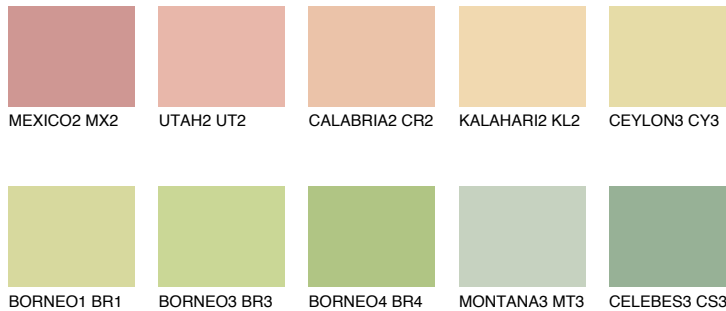


**CALIFORNIA2 CF2**75% **TSR** 68%**Соодветна нијанса****COLOURS OF NATURE ПАЛЕТА****ПАЛЕТА НА ИНТЕНЗИВНИ БОИ**

За повеќе информации за малтери и бои, посетете

[www.ceresit.mk](http://www.ceresit.mk)

Презентираните нијанси се однесуваат на малтери и бои што ги нуди Ceresit. Поради употребата на дигитални техники, презентираниите бои можеби не ги претставуваат оригиналните, па затоа не можат да се сметаат за сигурна презентација на бои. Препорачуваме да ги проверите автентичните тон карти на Ceresit.