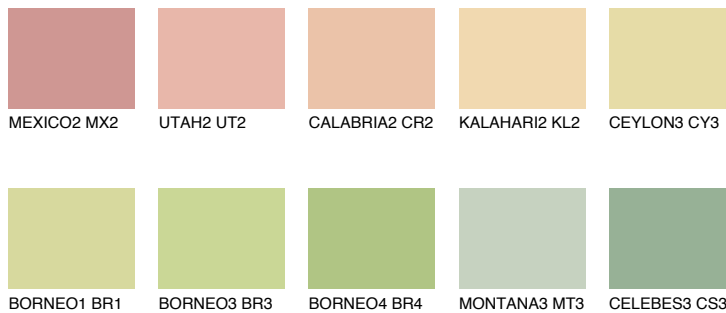


**CALIFORNIA2 CF2**75% **TSR** 68%**Соодветна нијанса****COLOURS OF NATURE ПАЛЕТА****ПАЛЕТА НА ИНТЕНЗИВНИ БОИ**

За повеќе информации за малтери и бои, посетете

www.ceresit.mk

Презентираните нијанси се однесуваат на малтери и бои што ги нуди Ceresit. Поради употребата на дигитални техники, презентираниите бои можеби не ги претставуваат оригиналните, па затоа не можат да се сметаат за сигурна презентација на бои. Препорачуваме да ги проверите автентичните тон карти на Ceresit.