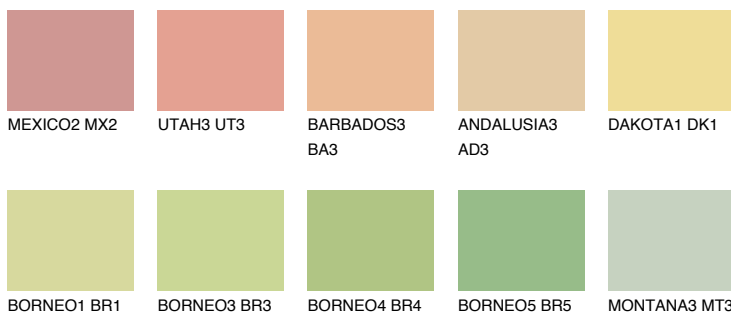

**CALIFORNIA3 CF3**73% **TSR** 68%**Соодветна нијанса****COLOURS OF NATURE ПАЛЕТА****ПАЛЕТА НА ИНТЕНЗИВНИ БОИ**

За повеќе информации за малтери и бои, посетете

[www.ceresit.mk](http://www.ceresit.mk)

Презентираните нијанси се однесуваат на малтери и бои што ги нуди Ceresit. Поради употребата на дигитални техники, презентираниите бои можеби не ги претставуваат оригиналните, па затоа не можат да се сметаат за сигурна презентација на бои. Препорачуваме да ги проверите автентичните тон карти на Ceresit.