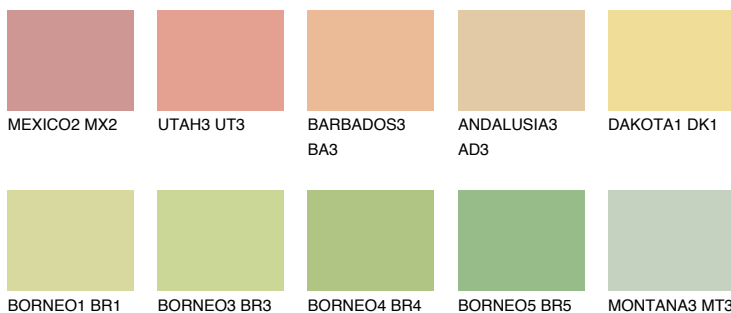

**CALIFORNIA3 CF3**73% **TSR** 68%**Соодветна нијанса****COLOURS OF NATURE ПАЛЕТА****ПАЛЕТА НА ИНТЕНЗИВНИ БОИ**

За повеќе информации за малтери и бои, посетете

www.ceresit.mk

Презентираните нијанси се однесуваат на малтери и бои што ги нуди Ceresit. Поради употребата на дигитални техники, презентираниите бои можеби не ги претставуваат оригиналните, па затоа не можат да се сметаат за сигурна презентација на бои. Препорачуваме да ги проверите автентичните тон карти на Ceresit.