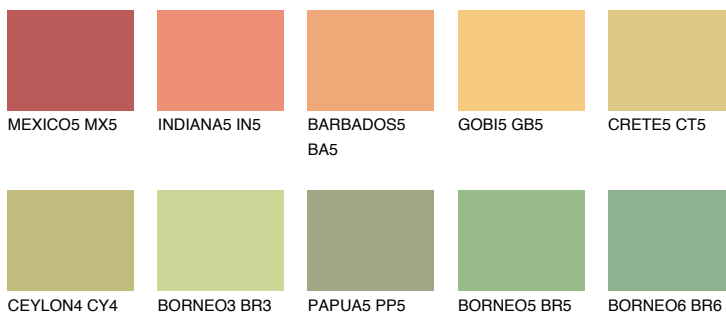

CALIFORNIA4 CF4

70% TSR 66%

Соодветна нијанса

COLOURS OF NATURE ПАЛЕТА

ПАЛЕТА НА ИНТЕНЗИВНИ БОИ

За повеќе информации за малтери и бои, посетете

www.ceresit.mk

Презентираните нијанси се однесуваат на малтери и бои што ги нуди Ceresit. Поради употребата на дигитални техники, презентираниите бои можеби не ги претставуваат оригиналните, па затоа не можат да се сметаат за сигурна презентација на бои. Препорачуваме да ги проверите автентичните тон карти на Ceresit.