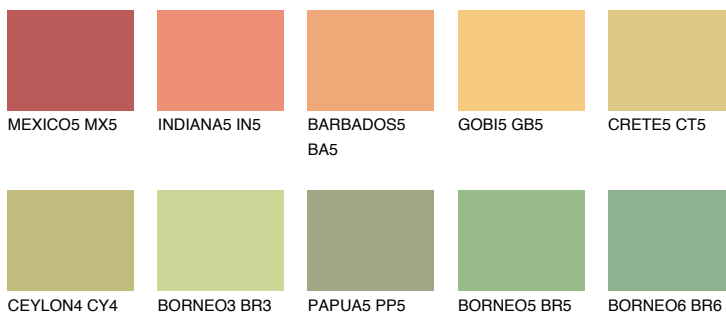

CALIFORNIA4 CF4

 70% **TSR** 66%

Соодветна нијанса

COLOURS OF NATURE ПАЛЕТА

ПАЛЕТА НА ИНТЕНЗИВНИ БОИ

За повеќе информации за малтери и бои, посетете

www.ceresit.mk

Презентираните нијанси се однесуваат на малтери и бои што ги нуди Ceresit. Поради употребата на дигитални техники, презентираниите бои можеби не ги претставуваат оригиналните, па затоа не можат да се сметаат за сигурна презентација на бои. Препорачуваме да ги проверите автентичните тон карти на Ceresit.