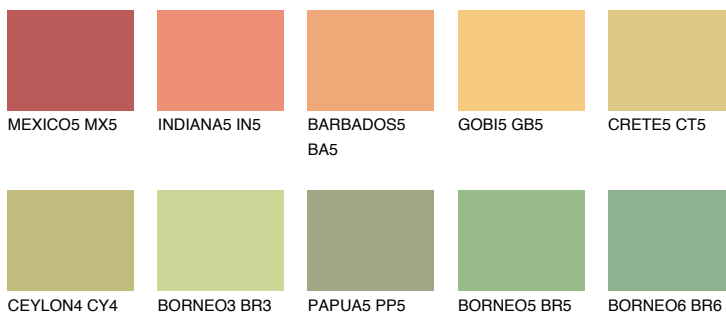

**CALIFORNIA4 CF4**70% **TSR** 66%**Соодветна нијанса****COLOURS OF NATURE ПАЛЕТА****ПАЛЕТА НА ИНТЕНЗИВНИ БОИ**

За повеќе информации за малтери и бои, посетете

www.ceresit.mk

Презентираните нијанси се однесуваат на малтери и бои што ги нуди Ceresit. Поради употребата на дигитални техники, презентираниите бои можеби не ги претставуваат оригиналните, па затоа не можат да се сметаат за сигурна презентација на бои. Препорачуваме да ги проверите автентичните тон карти на Ceresit.