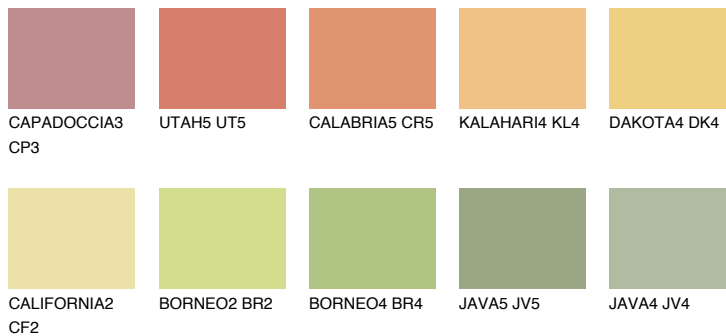


**CALIFORNIA5 CF5**70% **TSR** 67%**Соодветна нијанса****COLOURS OF NATURE ПАЛЕТА****ПАЛЕТА НА ИНТЕНЗИВНИ БОИ**

За повеќе информации за малтери и бои, посетете

www.ceresit.mk

Презентираните нијанси се однесуваат на малтери и бои што ги нуди Ceresit. Поради употребата на дигитални техники, презентираниите бои можеби не ги претставуваат оригиналните, па затоа не можат да се сметаат за сигурна презентација на бои. Препорачуваме да ги проверите автентичните тон карти на Ceresit.