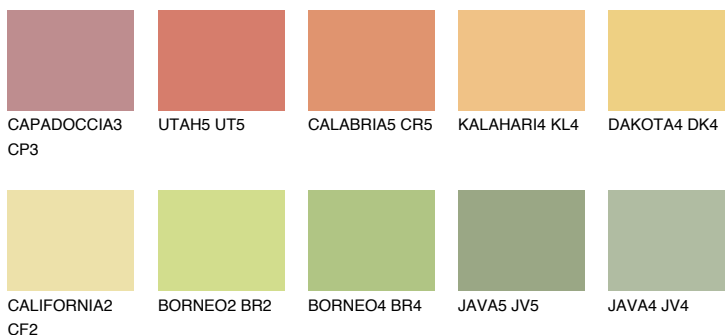

**CALIFORNIA5 CF5**70% **TSR** 67%**Соодветна нијанса****COLOURS OF NATURE ПАЛЕТА****ПАЛЕТА НА ИНТЕНЗИВНИ БОИ**

За повеќе информации за малтери и бои, посетете

[www.ceresit.mk](http://www.ceresit.mk)

Презентираните нијанси се однесуваат на малтери и бои што ги нуди Ceresit. Поради употребата на дигитални техники, презентираниите бои можеби не ги претставуваат оригиналните, па затоа не можат да се сметаат за сигурна презентација на бои. Препорачуваме да ги проверите автентичните тон карти на Ceresit.