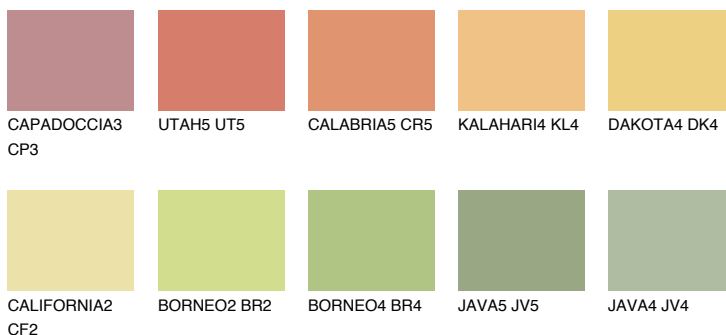

**CALIFORNIA5 CF5**70% **TSR** 67%**Соодветна нијанса****COLOURS OF NATURE ПАЛЕТА****ПАЛЕТА НА ИНТЕНЗИВНИ БОИ**

За повеќе информации за малтери и бои, посетете

www.ceresit.mk

Презентираните нијанси се однесуваат на малтери и бои што ги нуди Ceresit. Поради употребата на дигитални техники, презентираниите бои можеби не ги претставуваат оригиналните, па затоа не можат да се сметаат за сигурна презентација на бои. Препорачуваме да ги проверите автентичните тон карти на Ceresit.