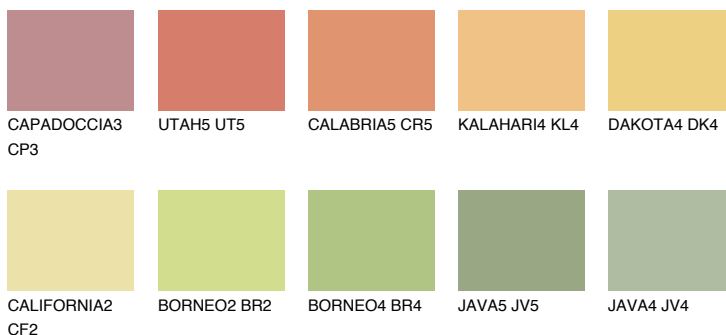

**CALIFORNIA5 CF5**70% **TSR** 67%**Соодветна нијанса****COLOURS OF NATURE ПАЛЕТА****ПАЛЕТА НА ИНТЕНЗИВНИ БОИ**

За повеќе информации за малтери и бои, посетете

[www.ceresit.mk](http://www.ceresit.mk)

Презентираните нијанси се однесуваат на малтери и бои што ги нуди Ceresit. Поради употребата на дигитални техники, презентираниите бои можеби не ги претставуваат оригиналните, па затоа не можат да се сметаат за сигурна презентација на бои. Препорачуваме да ги проверите автентичните тон карти на Ceresit.