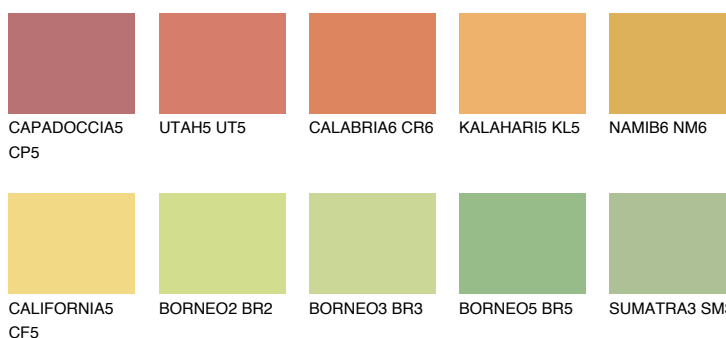

CALIFORNIA6 CF6

65% TSR 65%

Соодветна нијанса

COLOURS OF NATURE ПАЛЕТА

ПАЛЕТА НА ИНТЕНЗИВНИ БОИ

За повеќе информации за малтери и бои, посетете

www.ceresit.mk

Презентираните нијанси се однесуваат на малтери и бои што ги нуди Ceresit. Поради употребата на дигитални техники, презентираниите бои можеби не ги претставуваат оригиналните, па затоа не можат да се сметаат за сигурна презентација на бои. Препорачуваме да ги проверите автентичните тон карти на Ceresit.