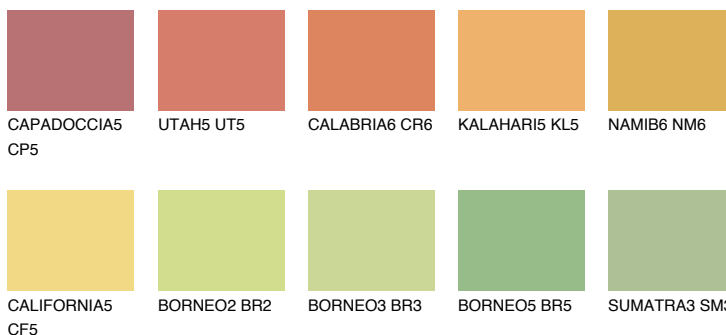

CALIFORNIA6 CF6

 65% **TSR** 65%

Соодветна нијанса

COLOURS OF NATURE ПАЛЕТА

ПАЛЕТА НА ИНТЕНЗИВНИ БОИ

За повеќе информации за малтери и бои, посетете

www.ceresit.mk

Презентираните нијанси се однесуваат на малтери и бои што ги нуди Ceresit. Поради употребата на дигитални техники, презентираниите бои можеби не ги претставуваат оригиналните, па затоа не можат да се сметаат за сигурна презентација на бои. Препорачуваме да ги проверите автентичните тон карти на Ceresit.