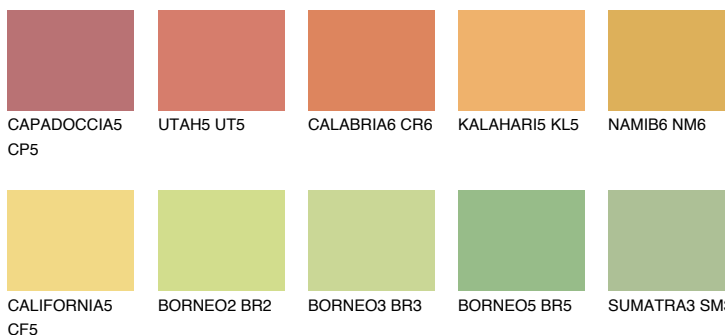

CALIFORNIA6 CF6

 65% **TSR** 65%

Соодветна нијанса

COLOURS OF NATURE ПАЛЕТА

ПАЛЕТА НА ИНТЕНЗИВНИ БОИ

За повеќе информации за малтери и бои, посетете

www.ceresit.mk

Презентираните нијанси се однесуваат на малтери и бои што ги нуди Ceresit. Поради употребата на дигитални техники, презентираниите бои можеби не ги претставуваат оригиналните, па затоа не можат да се сметаат за сигурна презентација на бои. Препорачуваме да ги проверите автентичните тон карти на Ceresit.