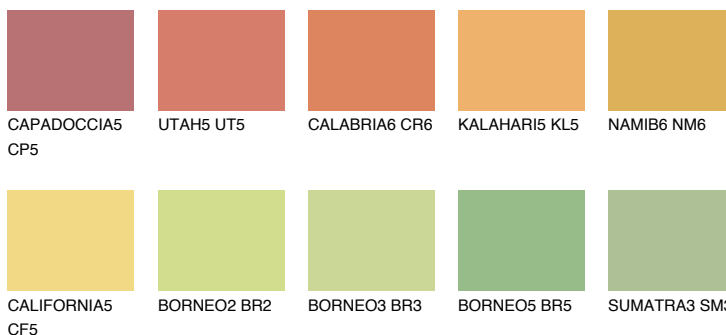

**CALIFORNIA6 CF6**65% **TSR** 65%**Соодветна нијанса****COLOURS OF NATURE ПАЛЕТА****ПАЛЕТА НА ИНТЕНЗИВНИ БОИ**

За повеќе информации за малтери и бои, посетете

www.ceresit.mk

Презентираните нијанси се однесуваат на малтери и бои што ги нуди Ceresit. Поради употребата на дигитални техники, презентираниите бои можеби не ги претставуваат оригиналните, па затоа не можат да се сметаат за сигурна презентација на бои. Препорачуваме да ги проверите автентичните тон карти на Ceresit.