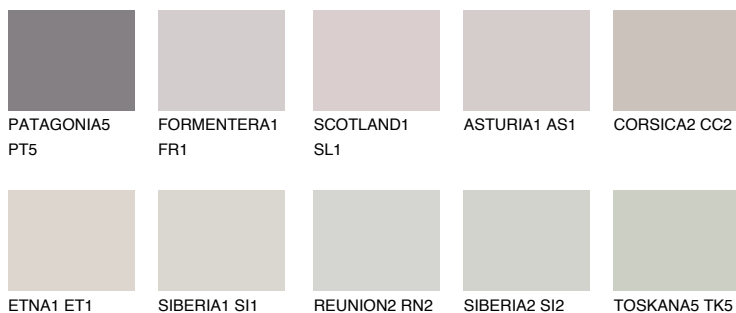

**CORSICA1 CC1**62% **TSR** 61%**Соодветна нијанса****COLOURS OF NATURE ПАЛЕТА****ПАЛЕТА НА ИНТЕНЗИВНИ БОИ**

За повеќе информации за малтери и бои, посетете

www.ceresit.mk