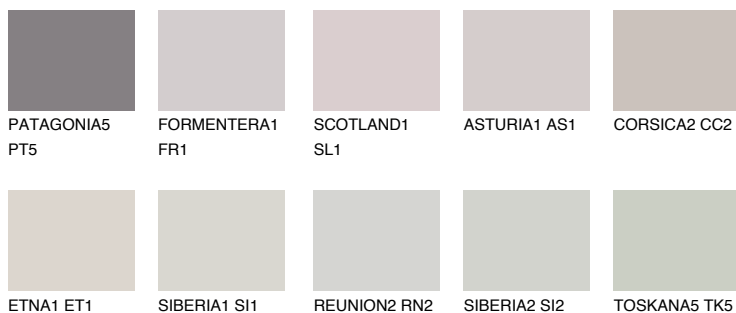

CORSICA1 CC162% **TSR** 61%**Соодветна нијанса****COLOURS OF NATURE ПАЛЕТА****ПАЛЕТА НА ИНТЕНЗИВНИ БОИ**

За повеќе информации за малтери и бои, посетете

www.ceresit.mk

Презентираните нијанси се однесуваат на малтери и бои што ги нуди Ceresit. Поради употребата на дигитални техники, презентираниите бои можеби не ги претставуваат оригиналните, па затоа не можат да се сметаат за сигурна презентација на бои. Препорачуваме да ги проверите автентичните тон карти на Ceresit.