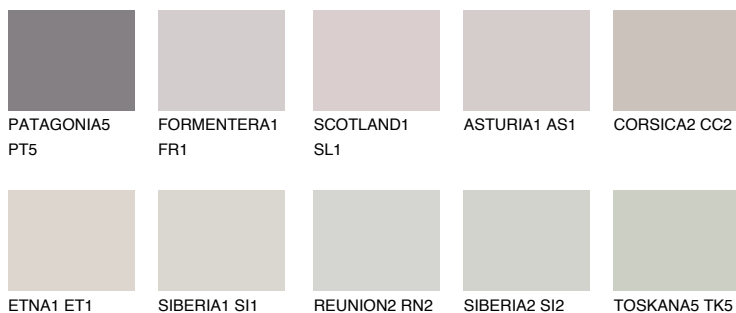

**CORSICA1 CC1**62% **TSR** 61%**Соодветна нијанса****COLOURS OF NATURE ПАЛЕТА****ПАЛЕТА НА ИНТЕНЗИВНИ БОИ**

За повеќе информации за малтери и бои, посетете

www.ceresit.mk

Презентираните нијанси се однесуваат на малтери и бои што ги нуди Ceresit. Поради употребата на дигитални техники, презентираниите бои можеби не ги претставуваат оригиналните, па затоа не можат да се сметаат за сигурна презентација на бои. Препорачуваме да ги проверите автентичните тон карти на Ceresit.