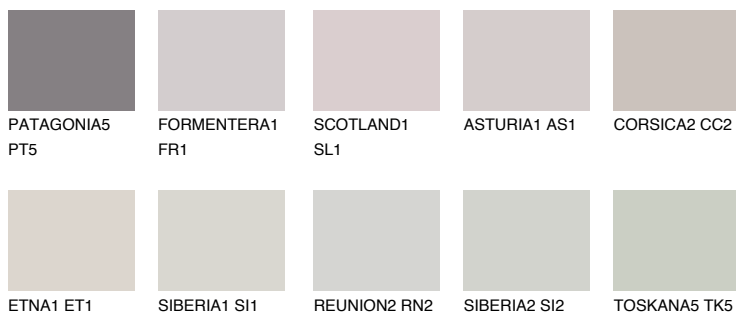

CORSICA1 CC1

62% **TSR** 61%

Соодветна нијанса

COLOURS OF NATURE ПАЛЕТА

ПАЛЕТА НА ИНТЕНЗИВНИ БОИ

За повеќе информации за малтери и бои, посетете

www.ceresit.mk