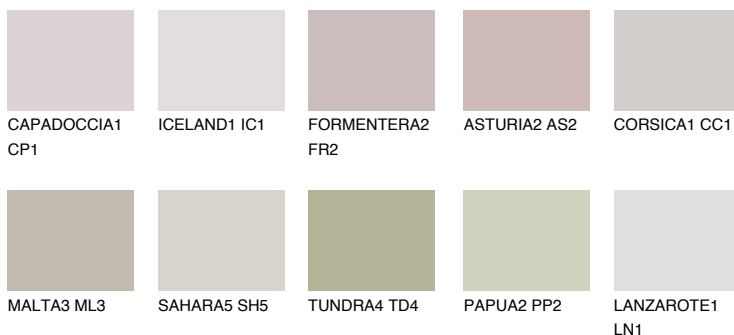


**CORSICA2 CC2**☀ 55% **TSR** 50%**Соодветна нијанса****COLOURS OF NATURE ПАЛЕТА****ПАЛЕТА НА ИНТЕНЗИВНИ БОИ**

За повеќе информации за малтери и бои, посетете

[www.ceresit.mk](http://www.ceresit.mk)

Презентираните нијанси се однесуваат на малтери и бои што ги нуди Ceresit. Поради употребата на дигитални техники, презентираниите бои можеби не ги претставуваат оригиналните, па затоа не можат да се сметаат за сигурна презентација на бои. Препорачуваме да ги проверите автентичните тон карти на Ceresit.