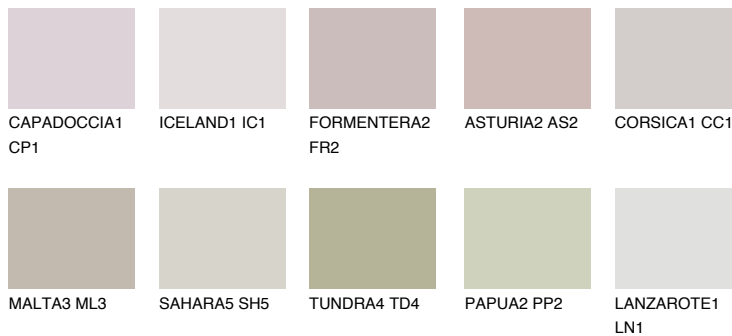


**CORSICA2 CC2**55% **TSR** 50%**Соодветна нијанса****COLOURS OF NATURE ПАЛЕТА****ПАЛЕТА НА ИНТЕНЗИВНИ БОИ**

За повеќе информации за малтери и бои, посетете

www.ceresit.mk

Презентираните нијанси се однесуваат на малтери и бои што ги нуди Ceresit. Поради употребата на дигитални техники, презентираниите бои можеби не ги претставуваат оригиналните, па затоа не можат да се сметаат за сигурна презентација на бои. Препорачуваме да ги проверите автентичните тон карти на Ceresit.