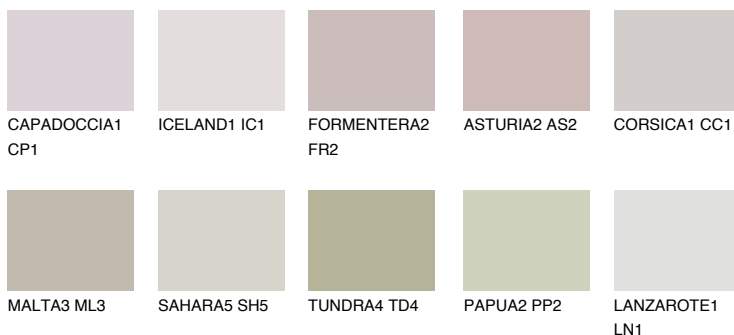


**CORSICA2 CC2**55% **TSR** 50%**Соодветна нијанса****COLOURS OF NATURE ПАЛЕТА****ПАЛЕТА НА ИНТЕНЗИВНИ БОИ**

За повеќе информации за малтери и бои, посетете

[www.ceresit.mk](http://www.ceresit.mk)

Презентираните нијанси се однесуваат на малтери и бои што ги нуди Ceresit. Поради употребата на дигитални техники, презентираниите бои можеби не ги претставуваат оригиналните, па затоа не можат да се сметаат за сигурна презентација на бои. Препорачуваме да ги проверите автентичните тон карти на Ceresit.