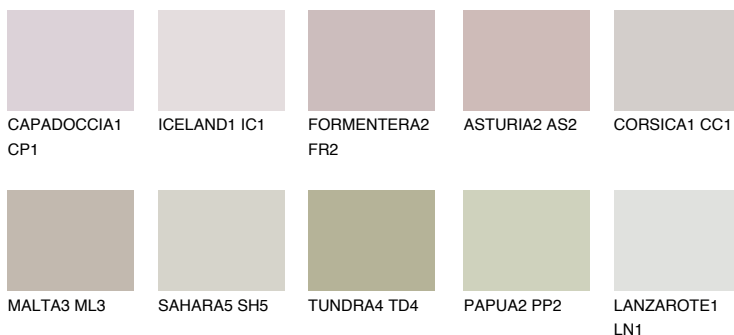

**CORSICA2 CC2**55% **TSR** 50%**Соодветна нијанса****COLOURS OF NATURE ПАЛЕТА****ПАЛЕТА НА ИНТЕНЗИВНИ БОИ**

За повеќе информации за малтери и бои, посетете

www.ceresit.mk

Презентираните нијанси се однесуваат на малтери и бои што ги нуди Ceresit. Поради употребата на дигитални техники, презентираниите бои можеби не ги претставуваат оригиналните, па затоа не можат да се сметаат за сигурна презентација на бои. Препорачуваме да ги проверите автентичните тон карти на Ceresit.