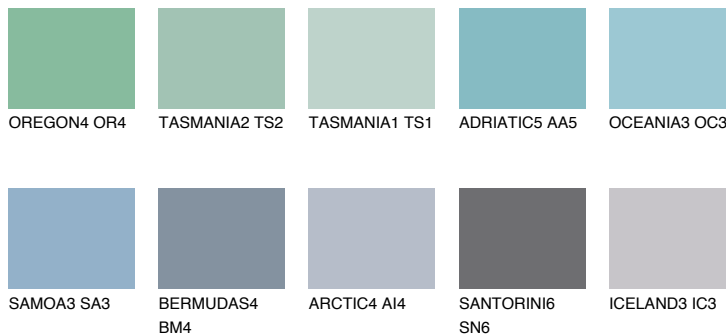

**OCEANIA4 OC4**50% **TSR** 57%**Соодветна нијанса****COLOURS OF NATURE ПАЛЕТА****ПАЛЕТА НА ИНТЕНЗИВНИ БОИ**

За повеќе информации за малтери и бои, посетете

www.ceresit.mk

Презентираните нијанси се однесуваат на малтери и бои што ги нуди Ceresit. Поради употребата на дигитални техники, презентираниите бои можеби не ги претставуваат оригиналните, па затоа не можат да се сметаат за сигурна презентација на бои. Препорачуваме да ги проверите автентичните тон карти на Ceresit.