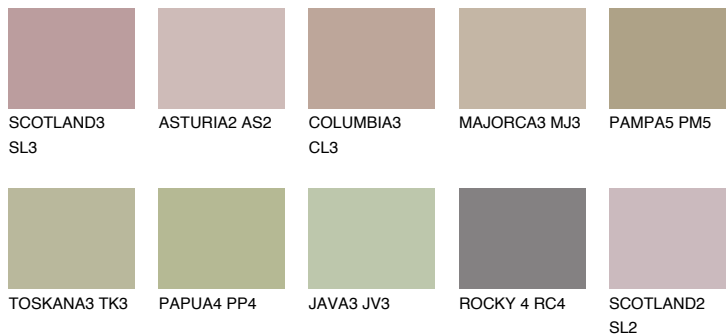

**CORSICA4 CC4**☀ 39% **TSR 39%****Соодветна нијанса****COLOURS OF NATURE ПАЛЕТА****ПАЛЕТА НА ИНТЕНЗИВНИ БОИ**

За повеќе информации за малтери и бои, посетете

www.ceresit.mk

Презентираните нијанси се однесуваат на малтери и бои што ги нуди Ceresit. Поради употребата на дигитални техники, презентираниите бои можеби не ги претставуваат оригиналните, па затоа не можат да се сметаат за сигурна презентација на бои. Препорачуваме да ги проверите автентичните тон карти на Ceresit.