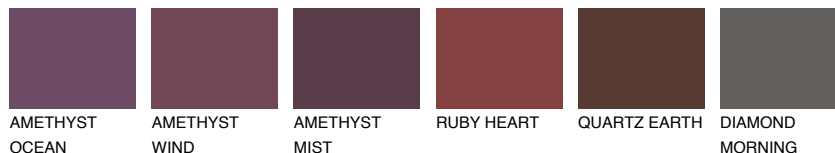

**CORSICA4 CC4**☀ 39% **TSR 39%****Соодветна нијанса****COLOURS OF NATURE ПАЛЕТА****ПАЛЕТА НА ИНТЕНЗИВНИ БОИ**

За повеќе информации за малтери и бои, посетете

www.ceresit.mk

Презентираните нијанси се однесуваат на малтери и бои што ги нуди Ceresit. Поради употребата на дигитални техники, презентираниите бои можеби не ги претставуваат оригиналните, па затоа не можат да се сметаат за сигурна презентација на бои. Препорачуваме да ги проверите автентичните тон карти на Ceresit.