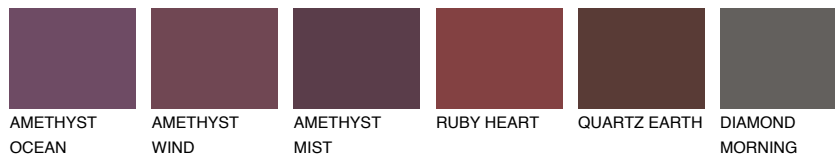

**CORSICA4 CC4**☀ 39% **TSR 39%****Соодветна нијанса****COLOURS OF NATURE ПАЛЕТА****ПАЛЕТА НА ИНТЕНЗИВНИ БОИ**

За повеќе информации за малтери и бои, посетете

www.ceresit.mk

Презентираните нијанси се однесуваат на малтери и бои што ги нуди Ceresit. Поради употребата на дигитални техники, презентираниите бои можеби не ги претставуваат оригиналните, па затоа не можат да се сметаат за сигурна презентација на бои. Препорачуваме да ги проверите автентичните тон карти на Ceresit.