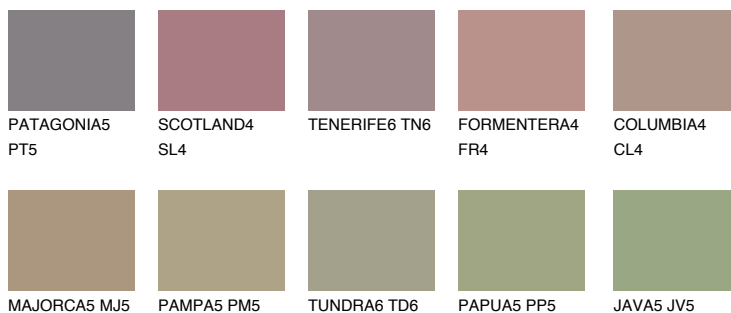

**CORSIKA5 CC5**☀ 32% **TSR 32%****Соодветна нијанса****COLOURS OF NATURE ПАЛЕТА****ПАЛЕТА НА ИНТЕНЗИВНИ БОИ**

За повеќе информации за малтери и бои, посетете

www.ceresit.mk

Презентираните нијанси се однесуваат на малтери и бои што ги нуди Ceresit. Поради употребата на дигитални техники, презентираниите бои можеби не ги претставуваат оригиналните, па затоа не можат да се сметаат за сигурна презентација на бои. Препорачуваме да ги проверите автентичните тон карти на Ceresit.