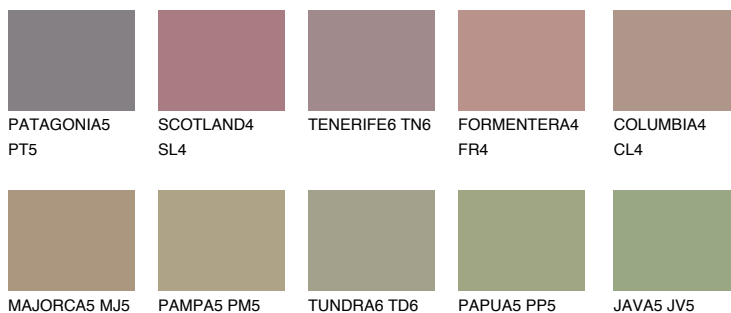

**CORSIKA5 CC5**☀ 32% **TSR 32%****Соодветна нијанса****COLOURS OF NATURE ПАЛЕТА****ПАЛЕТА НА ИНТЕНЗИВНИ БОИ**

За повеќе информации за малтери и бои, посетете

[www.ceresit.mk](http://www.ceresit.mk)

Презентираните нијанси се однесуваат на малтери и бои што ги нуди Ceresit. Поради употребата на дигитални техники, презентираниите бои можеби не ги претставуваат оригиналните, па затоа не можат да се сметаат за сигурна презентација на бои. Препорачуваме да ги проверите автентичните тон карти на Ceresit.