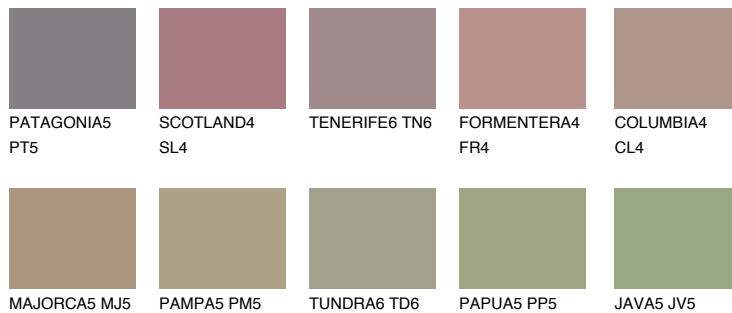

**CORSIKA5 CC5**☀ 32% **TSR 32%****Соодветна нијанса****COLOURS OF NATURE ПАЛЕТА****ПАЛЕТА НА ИНТЕНЗИВНИ БОИ**

За повеќе информации за малтери и бои, посетете

[www.ceresit.mk](http://www.ceresit.mk)

Презентираните нијанси се однесуваат на малтери и бои што ги нуди Ceresit. Поради употребата на дигитални техники, презентираниите бои можеби не ги претставуваат оригиналните, па затоа не можат да се сметаат за сигурна презентација на бои. Препорачуваме да ги проверите автентичните тон карти на Ceresit.