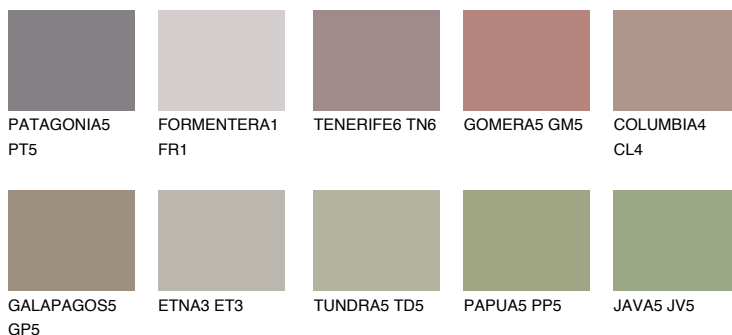

**CORSIKA6 CC6**☀ 25% **TSR** 23%**Соодветна нијанса****COLOURS OF NATURE ПАЛЕТА****ПАЛЕТА НА ИНТЕНЗИВНИ БОИ**

За повеќе информации за малтери и бои, посетете

www.ceresit.mk

Презентираните нијанси се однесуваат на малтери и бои што ги нуди Ceresit. Поради употребата на дигитални техники, презентираниите бои можеби не ги претставуваат оригиналните, па затоа не можат да се сметаат за сигурна презентација на бои. Препорачуваме да ги проверите автентичните тон карти на Ceresit.