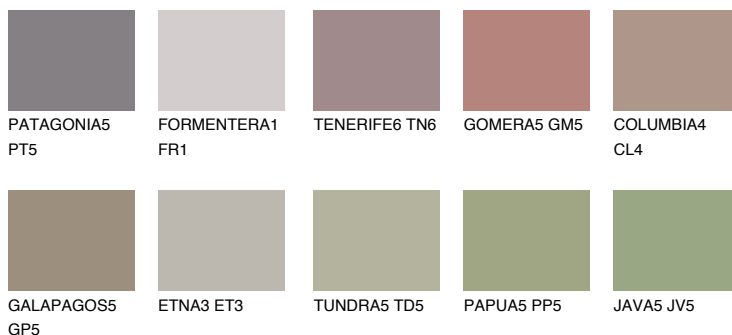

**CORSIKA6 CC6**☀ 25% **TSR** 23%**Соодветна нијанса****COLOURS OF NATURE ПАЛЕТА****ПАЛЕТА НА ИНТЕНЗИВНИ БОИ**

За повеќе информации за малтери и бои, посетете

[www.ceresit.mk](http://www.ceresit.mk)

Презентираните нијанси се однесуваат на малтери и бои што ги нуди Ceresit. Поради употребата на дигитални техники, презентираниите бои можеби не ги претставуваат оригиналните, па затоа не можат да се сметаат за сигурна презентација на бои. Препорачуваме да ги проверите автентичните тон карти на Ceresit.