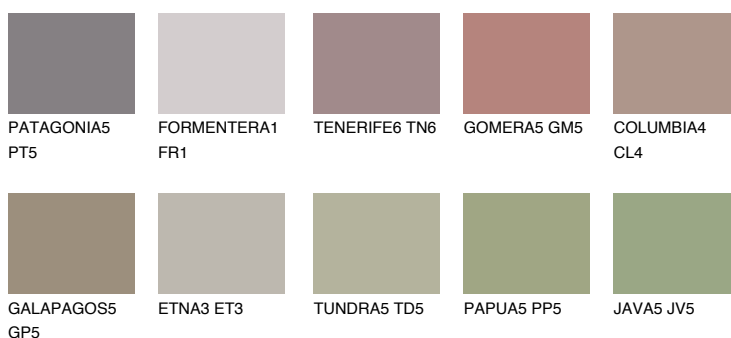

**CORSIKA6 CC6**☀ 25% **TSR** 23%**Соодветна нијанса****COLOURS OF NATURE ПАЛЕТА****ПАЛЕТА НА ИНТЕНЗИВНИ БОИ**

За повеќе информации за малтери и бои, посетете

[www.ceresit.mk](http://www.ceresit.mk)

Презентираните нијанси се однесуваат на малтери и бои што ги нуди Ceresit. Поради употребата на дигитални техники, презентираниите бои можеби не ги претставуваат оригиналните, па затоа не можат да се сметаат за сигурна презентација на бои. Препорачуваме да ги проверите автентичните тон карти на Ceresit.