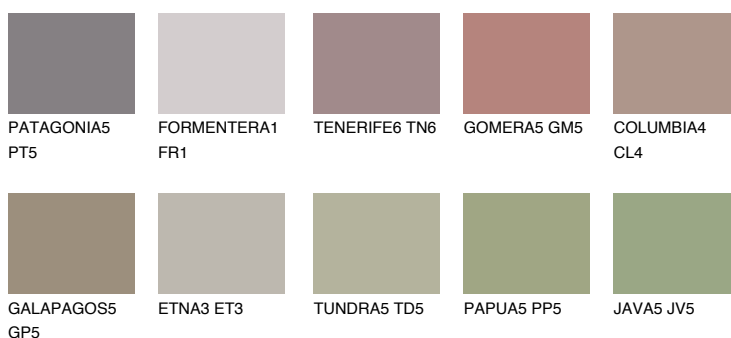

**CORSIKA6 CC6**☀ 25% **TSR** 23%**Соодветна нијанса****COLOURS OF NATURE ПАЛЕТА****ПАЛЕТА НА ИНТЕНЗИВНИ БОИ**

За повеќе информации за малтери и бои, посетете

www.ceresit.mk

Презентираните нијанси се однесуваат на малтери и бои што ги нуди Ceresit. Поради употребата на дигитални техники, презентираниите бои можеби не ги претставуваат оригиналните, па затоа не можат да се сметаат за сигурна презентација на бои. Препорачуваме да ги проверите автентичните тон карти на Ceresit.