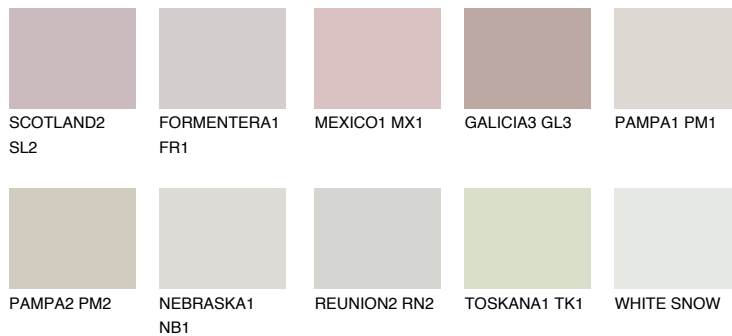


**МАЈОРСА1 МЈ1**67% **TSR** 63%**Соодветна нијанса****COLOURS OF NATURE ПАЛЕТА****ПАЛЕТА НА ИНТЕНЗИВНИ БОИ**

За повеќе информации за малтери и бои, посетете

www.ceresit.mk

Презентираните нијанси се однесуваат на малтери и бои што ги нуди Ceresit. Поради употребата на дигитални техники, презентираниите бои можеби не ги претставуваат оригиналните, па затоа не можат да се сметаат за сигурна презентација на бои. Препорачуваме да ги проверите автентичните тон карти на Ceresit.