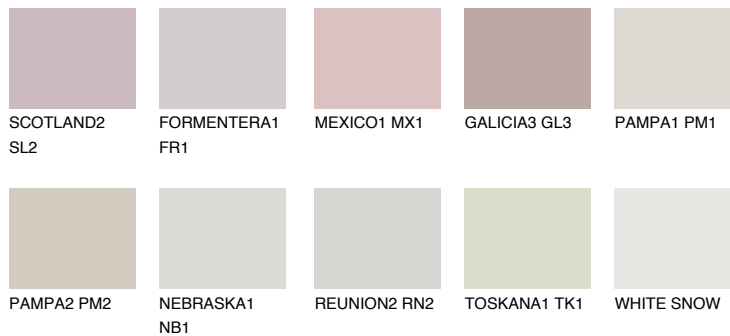


**МАЈОРСА1 MJ1**67% **TSR** 63%**Соодветна нијанса****COLOURS OF NATURE ПАЛЕТА****ПАЛЕТА НА ИНТЕНЗИВНИ БОИ**

За повеќе информации за малтери и бои, посетете

[www.ceresit.mk](http://www.ceresit.mk)

Презентираните нијанси се однесуваат на малтери и бои што ги нуди Ceresit. Поради употребата на дигитални техники, презентираниите бои можеби не ги претставуваат оригиналните, па затоа не можат да се сметаат за сигурна презентација на бои. Препорачуваме да ги проверите автентичните тон карти на Ceresit.