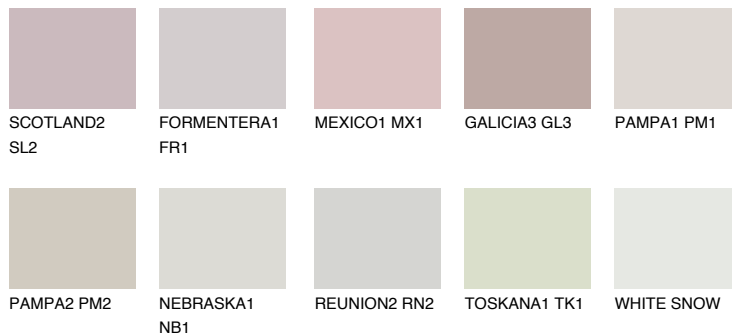


**МАЈОРСА1 MJ1**67% **TSR** 63%**Соодветна нијанса****COLOURS OF NATURE ПАЛЕТА****ПАЛЕТА НА ИНТЕНЗИВНИ БОИ**

За повеќе информации за малтери и бои, посетете

www.ceresit.mk

Презентираните нијанси се однесуваат на малтери и бои што ги нуди Ceresit. Поради употребата на дигитални техники, презентираниите бои можеби не ги претставуваат оригиналните, па затоа не можат да се сметаат за сигурна презентација на бои. Препорачуваме да ги проверите автентичните тон карти на Ceresit.