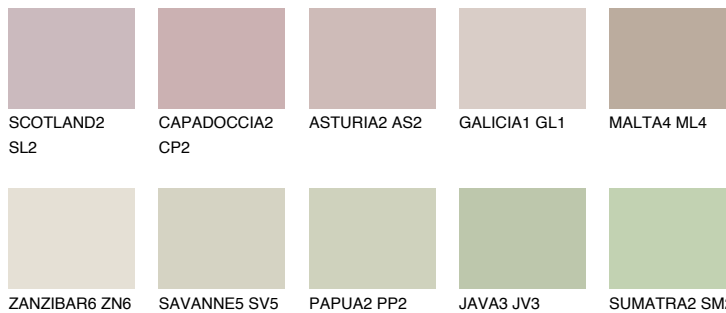


**МАЈОРСА2 MJ2**56% **TSR** 50%**Соодветна нијанса****COLOURS OF NATURE ПАЛЕТА****ПАЛЕТА НА ИНТЕНЗИВНИ БОИ**

За повеќе информации за малтери и бои, посетете

www.ceresit.mk

Презентираните нијанси се однесуваат на малтери и бои што ги нуди Ceresit. Поради употребата на дигитални техники, презентираниите бои можеби не ги претставуваат оригиналните, па затоа не можат да се сметаат за сигурна презентација на бои. Препорачуваме да ги проверите автентичните тон карти на Ceresit.