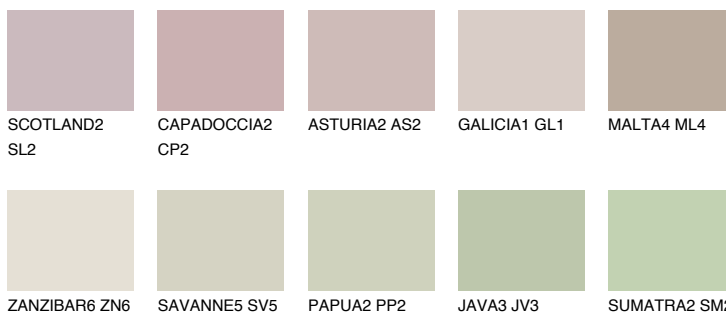

**МАЈОРСА2 MJ2**56% **TSR** 50%**Соодветна нијанса****COLOURS OF NATURE ПАЛЕТА****ПАЛЕТА НА ИНТЕНЗИВНИ БОИ**

За повеќе информации за малтери и бои, посетете

[www.ceresit.mk](http://www.ceresit.mk)

Презентираните нијанси се однесуваат на малтери и бои што ги нуди Ceresit. Поради употребата на дигитални техники, презентираниите бои можеби не ги претставуваат оригиналните, па затоа не можат да се сметаат за сигурна презентација на бои. Препорачуваме да ги проверите автентичните тон карти на Ceresit.