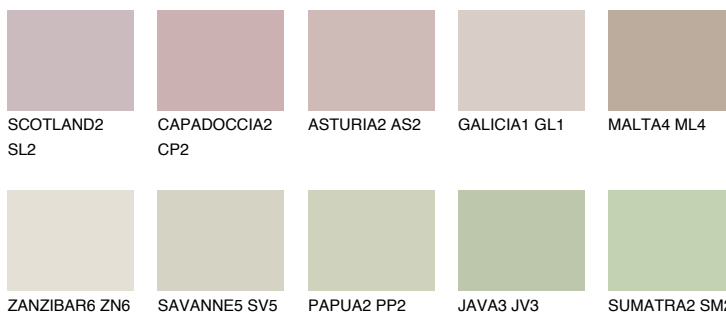

**МАЈОРСА2 MJ2**56% **TSR** 50%**Соодветна нијанса****COLOURS OF NATURE ПАЛЕТА****ПАЛЕТА НА ИНТЕНЗИВНИ БОИ**

За повеќе информации за малтери и бои, посетете

www.ceresit.mk

Презентираните нијанси се однесуваат на малтери и бои што ги нуди Ceresit. Поради употребата на дигитални техники, презентираниите бои можеби не ги претставуваат оригиналните, па затоа не можат да се сметаат за сигурна презентација на бои. Препорачуваме да ги проверите автентичните тон карти на Ceresit.