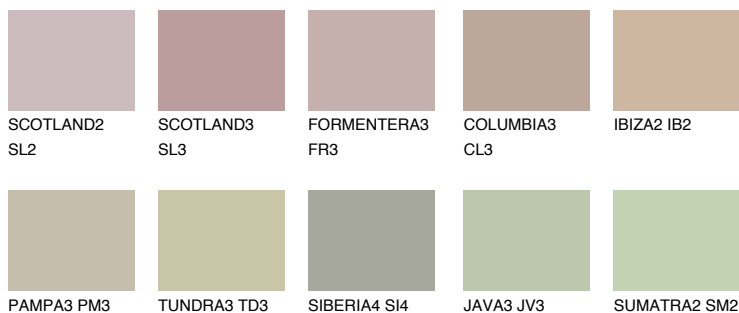

МАЈОРСА3 МЈ3

48% **TSR** 44%

Соодветна нијанса

COLOURS OF NATURE ПАЛЕТА

ПАЛЕТА НА ИНТЕНЗИВНИ БОИ

За повеќе информации за малтери и бои, посетете

www.ceresit.mk

Презентираните нијанси се однесуваат на малтери и бои што ги нуди Ceresit. Поради употребата на дигитални техники, презентираниите бои можеби не ги претставуваат оригиналните, па затоа не можат да се сметаат за сигурна презентација на бои. Препорачуваме да ги проверите автентичните тон карти на Ceresit.