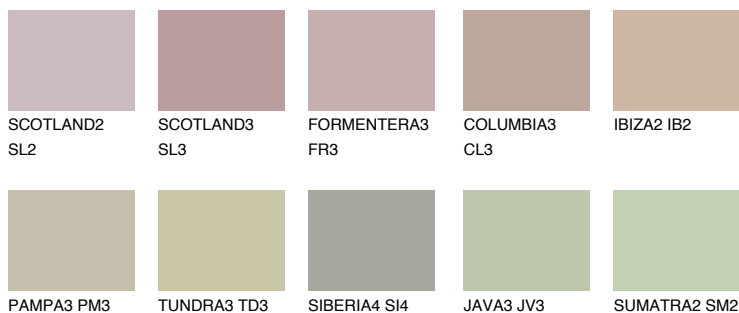

**МАЈОРСА3 МЈ3**48% **TSR** 44%**Соодветна нијанса****COLOURS OF NATURE ПАЛЕТА****ПАЛЕТА НА ИНТЕНЗИВНИ БОИ**

За повеќе информации за малтери и бои, посетете

[www.ceresit.mk](http://www.ceresit.mk)

Презентираните нијанси се однесуваат на малтери и бои што ги нуди Ceresit. Поради употребата на дигитални техники, презентираниите бои можеби не ги претставуваат оригиналните, па затоа не можат да се сметаат за сигурна презентација на бои. Препорачуваме да ги проверите автентичните тон карти на Ceresit.