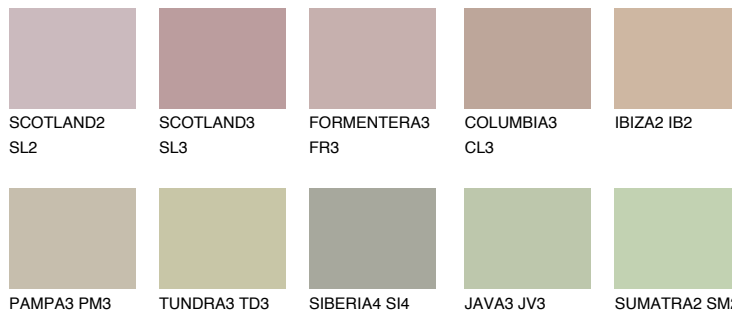

**МАЈОРСА3 МЈ3**48% **TSR** 44%**Соодветна нијанса****COLOURS OF NATURE ПАЛЕТА****ПАЛЕТА НА ИНТЕНЗИВНИ БОИ**

За повеќе информации за малтери и бои, посетете

www.ceresit.mk

Презентираните нијанси се однесуваат на малтери и бои што ги нуди Ceresit. Поради употребата на дигитални техники, презентираниите бои можеби не ги претставуваат оригиналните, па затоа не можат да се сметаат за сигурна презентација на бои. Препорачуваме да ги проверите автентичните тон карти на Ceresit.