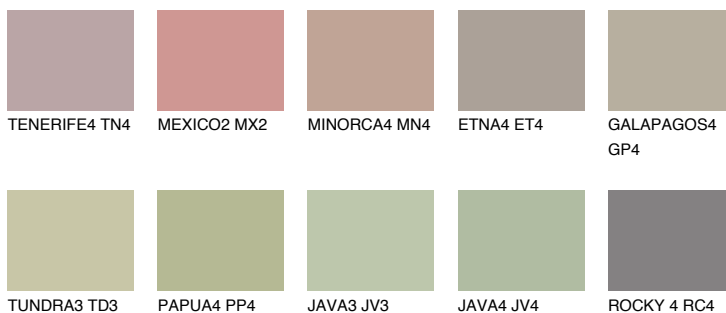

**МАЈОРСА4 MJ4**43% **TSR** 38%**Соодветна нијанса****COLOURS OF NATURE ПАЛЕТА****ПАЛЕТА НА ИНТЕНЗИВНИ БОИ**

За повеќе информации за малтери и бои, посетете

www.ceresit.mk

Презентираните нијанси се однесуваат на малтери и бои што ги нуди Ceresit. Поради употребата на дигитални техники, презентираниите бои можеби не ги претставуваат оригиналните, па затоа не можат да се сметаат за сигурна презентација на бои. Препорачуваме да ги проверите автентичните тон карти на Ceresit.