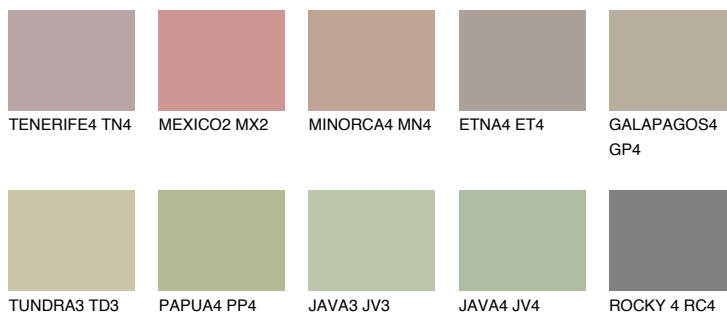

МАЈОРСА4 MJ4

43% **TSR** 38%

Соодветна нијанса

COLOURS OF NATURE ПАЛЕТА

ПАЛЕТА НА ИНТЕНЗИВНИ БОИ

За повеќе информации за малтери и бои, посетете

www.ceresit.mk

Презентираните нијанси се однесуваат на малтери и бои што ги нуди Ceresit. Поради употребата на дигитални техники, презентираниите бои можеби не ги претставуваат оригиналните, па затоа не можат да се сметаат за сигурна презентација на бои. Препорачуваме да ги проверите автентичните тон карти на Ceresit.