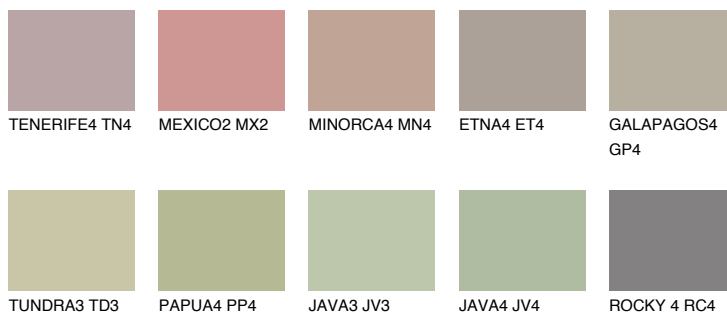

## МАЈОРСА4 MJ4

43% **TSR** 38%

### Соодветна нијанса

#### COLOURS OF NATURE ПАЛЕТА