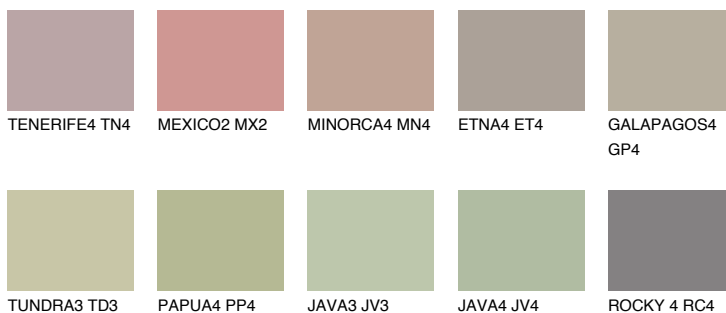

**МАЈОРСА4 MJ4**43% **TSR** 38%**Соодветна нијанса****COLOURS OF NATURE ПАЛЕТА****ПАЛЕТА НА ИНТЕНЗИВНИ БОИ**

За повеќе информации за малтери и бои, посетете

[www.ceresit.mk](http://www.ceresit.mk)