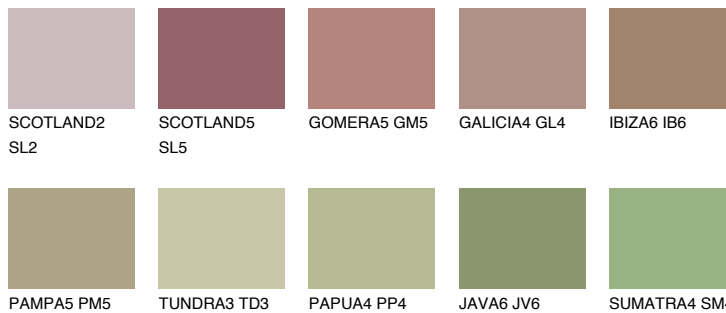

**МАЈОРСА5 MJ5**☀ 32%    **TSR 29%****Соодветна нијанса****COLOURS OF NATURE ПАЛЕТА****ПАЛЕТА НА ИНТЕНЗИВНИ БОИ**

За повеќе информации за малтери и бои, посетете

[www.ceresit.mk](http://www.ceresit.mk)

Презентираните нијанси се однесуваат на малтери и бои што ги нуди Ceresit. Поради употребата на дигитални техники, презентираниите бои можеби не ги претставуваат оригиналните, па затоа не можат да се сметаат за сигурна презентација на бои. Препорачуваме да ги проверите автентичните тон карти на Ceresit.