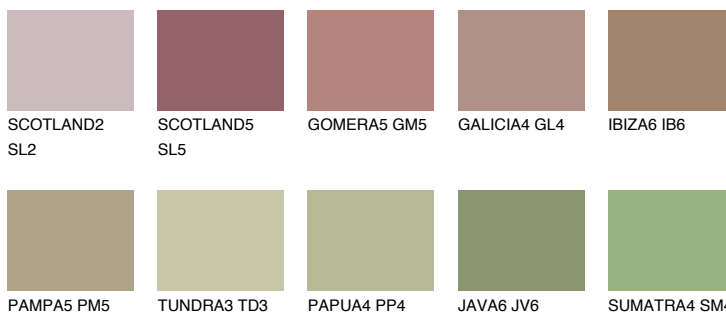

МАЈОРСА5 MJ5

☀ 32% **TSR** 29%

Соодветна нијанса

COLOURS OF NATURE ПАЛЕТА

ПАЛЕТА НА ИНТЕНЗИВНИ БОИ

За повеќе информации за малтери и бои, посетете

www.ceresit.mk

Презентираните нијанси се однесуваат на малтери и бои што ги нуди Ceresit. Поради употребата на дигитални техники, презентираниите бои можеби не ги претставуваат оригиналните, па затоа не можат да се сметаат за сигурна презентација на бои. Препорачуваме да ги проверите автентичните тон карти на Ceresit.