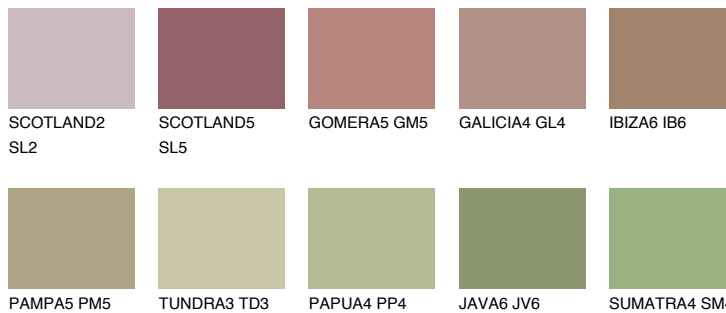

МАЈОРСА5 MJ5

☀ 32% **TSR** 29%

Соодветна нијанса

COLOURS OF NATURE ПАЛЕТА

ПАЛЕТА НА ИНТЕНЗИВНИ БОИ

За повеќе информации за малтери и бои, посетете

www.ceresit.mk

Презентираните нијанси се однесуваат на малтери и бои што ги нуди Ceresit. Поради употребата на дигитални техники, презентираниите бои можеби не ги претставуваат оригиналните, па затоа не можат да се сметаат за сигурна презентација на бои. Препорачуваме да ги проверите автентичните тон карти на Ceresit.