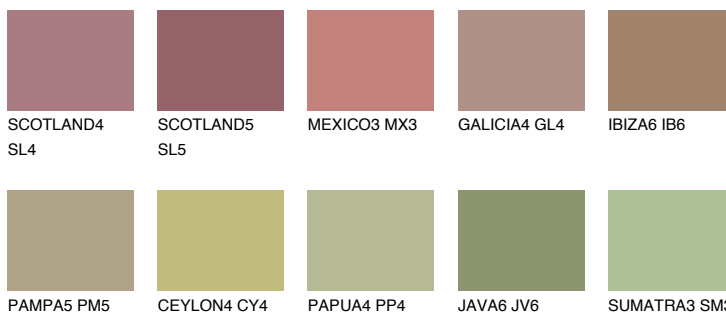

**МАЈОРСА6 MJ6**☀ 27% **TSR 25%****Соодветна нијанса****COLOURS OF NATURE ПАЛЕТА****ПАЛЕТА НА ИНТЕНЗИВНИ БОИ**

За повеќе информации за малтери и бои, посетете

www.ceresit.mk

Презентираните нијанси се однесуваат на малтери и бои што ги нуди Ceresit. Поради употребата на дигитални техники, презентираниите бои можеби не ги претставуваат оригиналните, па затоа не можат да се сметаат за сигурна презентација на бои. Препорачуваме да ги проверите автентичните тон карти на Ceresit.