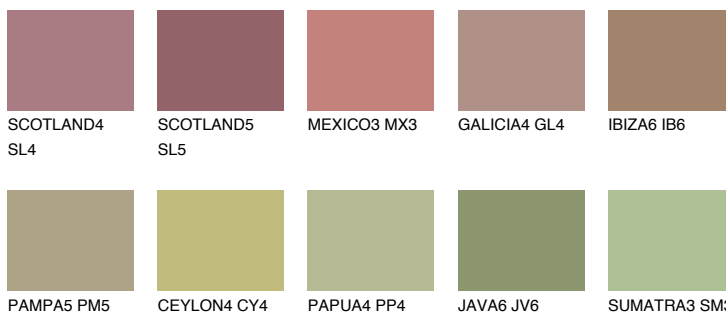

**МАЈОРСА6 MJ6**☀ 27%    **TSR 25%****Соодветна нијанса****COLOURS OF NATURE ПАЛЕТА****ПАЛЕТА НА ИНТЕНЗИВНИ БОИ**

За повеќе информации за малтери и бои, посетете

[www.ceresit.mk](http://www.ceresit.mk)

Презентираните нијанси се однесуваат на малтери и бои што ги нуди Ceresit. Поради употребата на дигитални техники, презентираниите бои можеби не ги претставуваат оригиналните, па затоа не можат да се сметаат за сигурна презентација на бои. Препорачуваме да ги проверите автентичните тон карти на Ceresit.