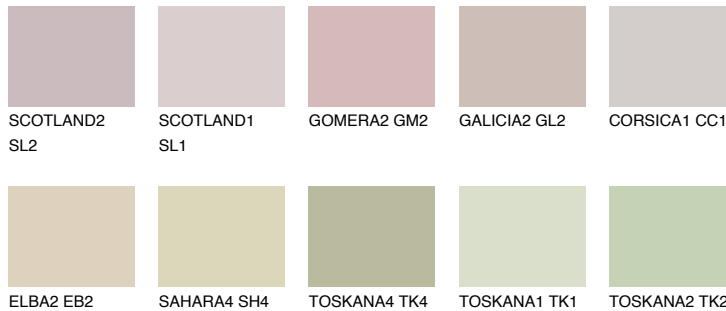


**IBIZA1 IB1**61% **TSR** 57%

Соодветна нијанса

COLOURS OF NATURE ПАЛЕТА

ПАЛЕТА НА ИНТЕНЗИВНИ БОИ

За повеќе информации за малтери и бои, посетете

www.ceresit.mk

Презентираните нијанси се однесуваат на малтери и бои што ги нуди Ceresit. Поради употребата на дигитални техники, презентираниите бои можеби не ги претставуваат оригиналните, па затоа не можат да се сметаат за сигурна презентација на бои. Препорачуваме да ги проверите автентичните тон карти на Ceresit.