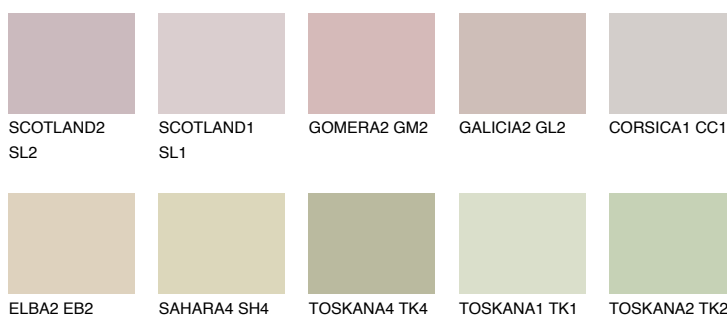


**IBIZA1 IB1**61% **TSR** 57%

Соодветна нијанса

COLOURS OF NATURE ПАЛЕТА

ПАЛЕТА НА ИНТЕНЗИВНИ БОИ

За повеќе информации за малтери и бои, посетете

www.ceresit.mk

Презентираните нијанси се однесуваат на малтери и бои што ги нуди Ceresit. Поради употребата на дигитални техники, презентираниите бои можеби не ги претставуваат оригиналните, па затоа не можат да се сметаат за сигурна презентација на бои. Препорачуваме да ги проверите автентичните тон карти на Ceresit.