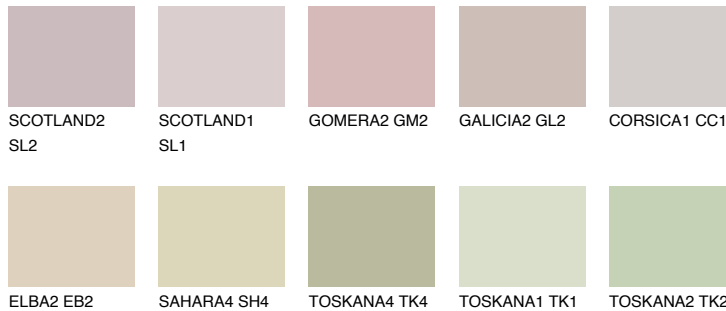


**IBIZA1 IB1**61% **TSR** 57%

Соодветна нијанса

COLOURS OF NATURE ПАЛЕТА

ПАЛЕТА НА ИНТЕНЗИВНИ БОИ

За повеќе информации за малтери и бои, посетете

www.ceresit.mk