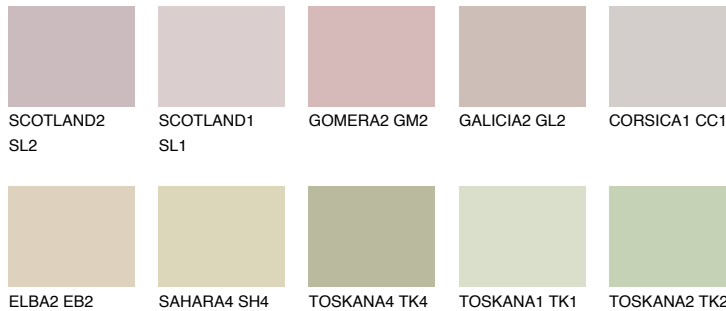


**IBIZA1 IB1**61% **TSR** 57%

## Соодветна нијанса

### COLOURS OF NATURE ПАЛЕТА