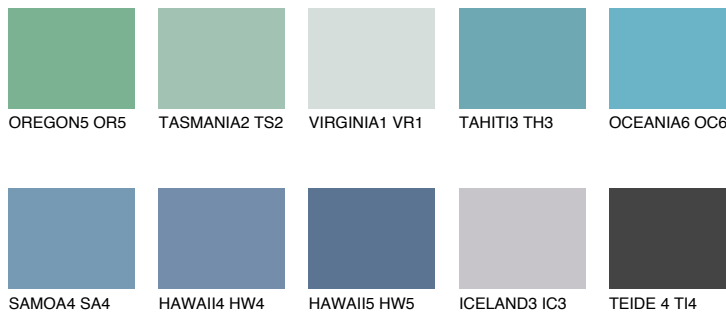

**OCEANIA5 OC5**☀ 47% **TSR** 56%**Соодветна нијанса****COLOURS OF NATURE ПАЛЕТА****ПАЛЕТА НА ИНТЕНЗИВНИ БОИ**

За повеќе информации за малтери и бои, посетете

www.ceresit.mk

Презентираните нијанси се однесуваат на малтери и бои што ги нуди Ceresit. Поради употребата на дигитални техники, презентираниите бои можеби не ги претставуваат оригиналните, па затоа не можат да се сметаат за сигурна презентација на бои. Препорачуваме да ги проверите автентичните тон карти на Ceresit.