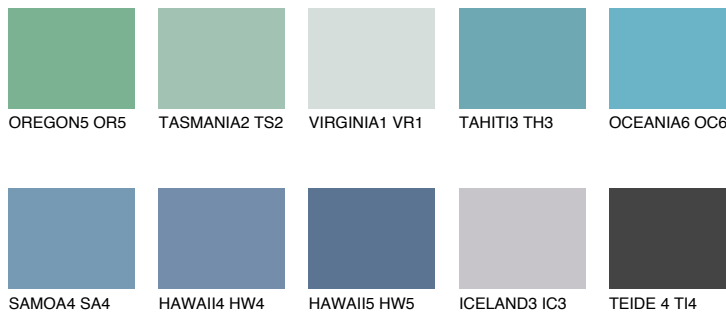

**OCEANIA5 OC5**☀ 47% **TSR** 56%**Соодветна нијанса****COLOURS OF NATURE ПАЛЕТА****ПАЛЕТА НА ИНТЕНЗИВНИ БОИ**

За повеќе информации за малтери и бои, посетете

[www.ceresit.mk](http://www.ceresit.mk)

Презентираните нијанси се однесуваат на малтери и бои што ги нуди Ceresit. Поради употребата на дигитални техники, презентираниите бои можеби не ги претставуваат оригиналните, па затоа не можат да се сметаат за сигурна презентација на бои. Препорачуваме да ги проверите автентичните тон карти на Ceresit.