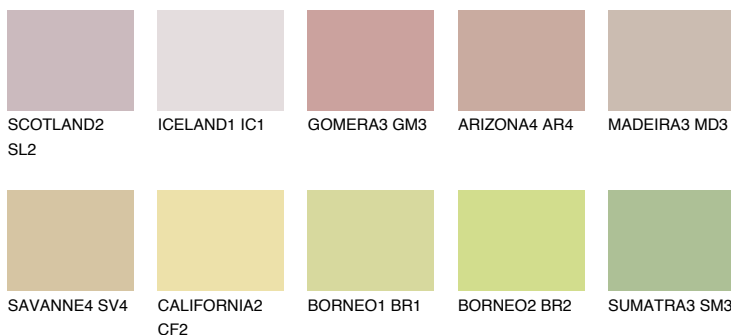

**IBIZA2 IB2**☀ 50% **TSR 48%**

## Соодветна нијанса

### COLOURS OF NATURE ПАЛЕТА