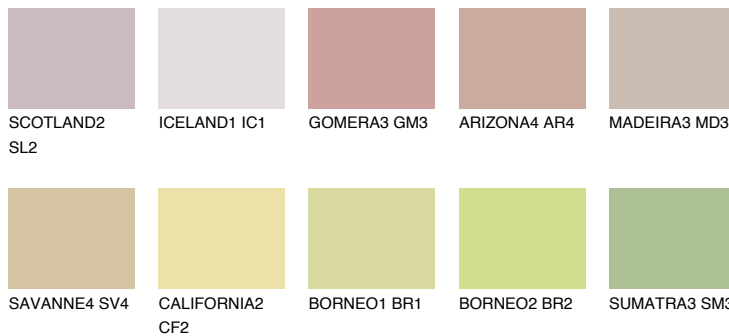


**IBIZA2 IB2**☀️ 50% **TSR 48%**

Соодветна нијанса

COLOURS OF NATURE ПАЛЕТА

ПАЛЕТА НА ИНТЕНЗИВНИ БОИ

За повеќе информации за малтери и бои, посетете

www.ceresit.mk

Презентираните нијанси се однесуваат на малтери и бои што ги нуди Ceresit. Поради употребата на дигитални техники, презентираниите бои можеби не ги претставуваат оригиналните, па затоа не можат да се сметаат за сигурна презентација на бои. Препорачуваме да ги проверите автентичните тон карти на Ceresit.