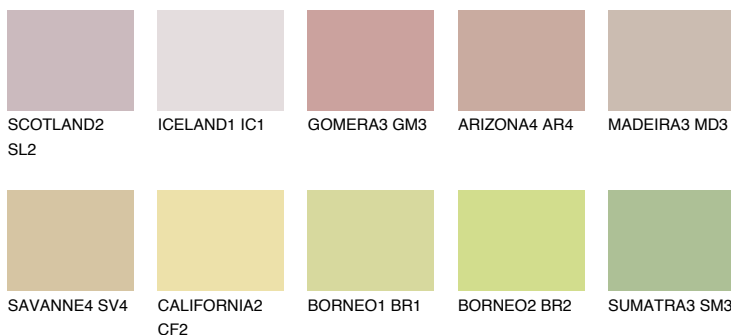

**IBIZA2 IB2**☀ 50% **TSR 48%**

Соодветна нијанса

COLOURS OF NATURE ПАЛЕТА

ПАЛЕТА НА ИНТЕНЗИВНИ БОИ

За повеќе информации за малтери и бои, посетете

www.ceresit.mk

Презентираните нијанси се однесуваат на малтери и бои што ги нуди Ceresit. Поради употребата на дигитални техники, презентираниите бои можеби не ги претставуваат оригиналните, па затоа не можат да се сметаат за сигурна презентација на бои. Препорачуваме да ги проверите автентичните тон карти на Ceresit.