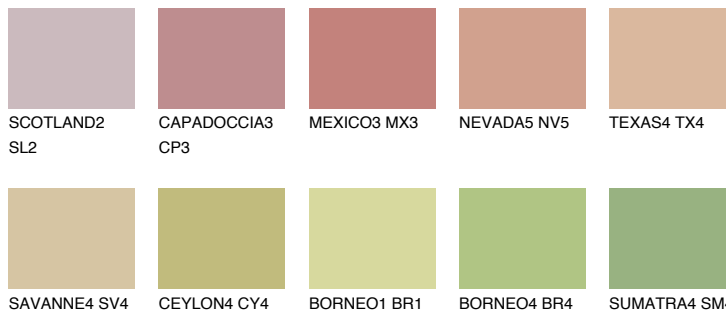

**IBIZA3 IB3**☀ 43% **TSR** 45%

Соодветна нијанса

COLOURS OF NATURE ПАЛЕТА

ПАЛЕТА НА ИНТЕНЗИВНИ БОИ

За повеќе информации за малтери и бои, посетете

www.ceresit.mk

Презентираните нијанси се однесуваат на малтери и бои што ги нуди Ceresit. Поради употребата на дигитални техники, презентираниите бои можеби не ги претставуваат оригиналните, па затоа не можат да се сметаат за сигурна презентација на бои. Препорачуваме да ги проверите автентичните тон карти на Ceresit.