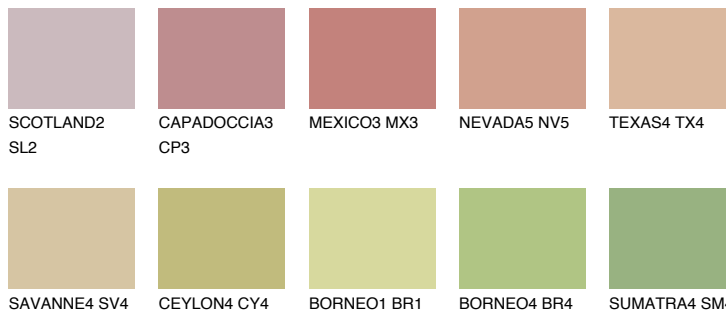

**IBIZA3 IB3**☀ 43% **TSR** 45%

## Соодветна нијанса

### COLOURS OF NATURE ПАЛЕТА