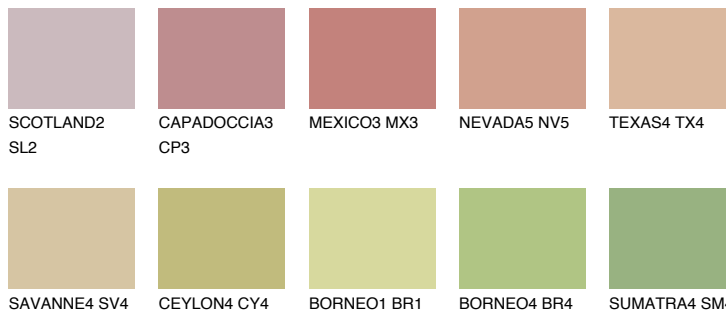

**IBIZA3 IB3**43% **TSR** 45%

## Соодветна нијанса

### COLOURS OF NATURE ПАЛЕТА