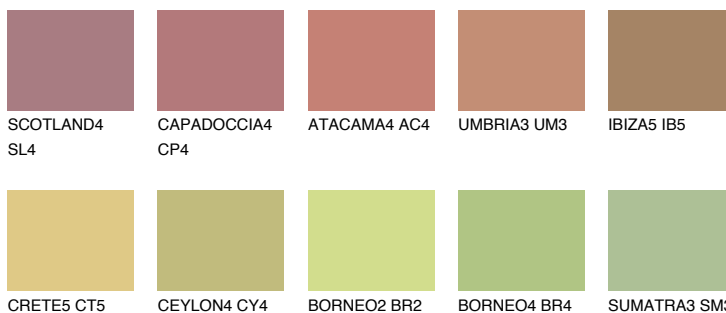

**IBIZA4 IB4**☀ 37% **TSR 37%**

Соодветна нијанса

COLOURS OF NATURE ПАЛЕТА

ПАЛЕТА НА ИНТЕНЗИВНИ БОИ

За повеќе информации за малтери и бои, посетете

www.ceresit.mk

Презентираните нијанси се однесуваат на малтери и бои што ги нуди Ceresit. Поради употребата на дигитални техники, презентираниите бои можеби не ги претставуваат оригиналните, па затоа не можат да се сметаат за сигурна презентација на бои. Препорачуваме да ги проверите автентичните тон карти на Ceresit.