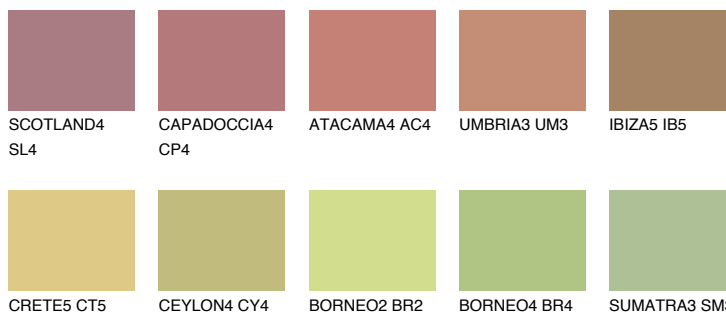

**IBIZA4 IB4**☀ 37% **TSR 37%**

Соодветна нијанса

COLOURS OF NATURE ПАЛЕТА

ПАЛЕТА НА ИНТЕНЗИВНИ БОИ

За повеќе информации за малтери и бои, посетете

www.ceresit.mk

Презентираните нијанси се однесуваат на малтери и бои што ги нуди Ceresit. Поради употребата на дигитални техники, презентираниите бои можеби не ги претставуваат оригиналните, па затоа не можат да се сметаат за сигурна презентација на бои. Препорачуваме да ги проверите автентичните тон карти на Ceresit.