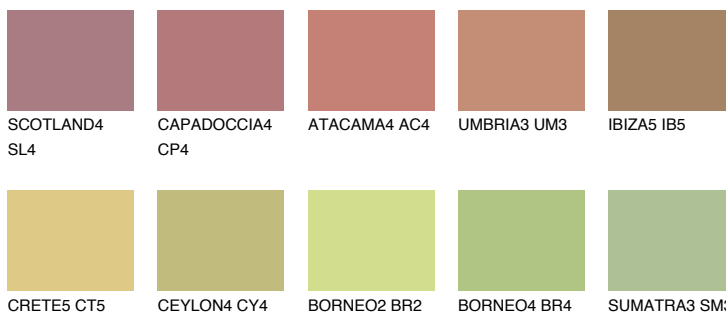

**IBIZA4 IB4**☀ 37% **TSR 37%**

## Соодветна нијанса

### COLOURS OF NATURE ПАЛЕТА