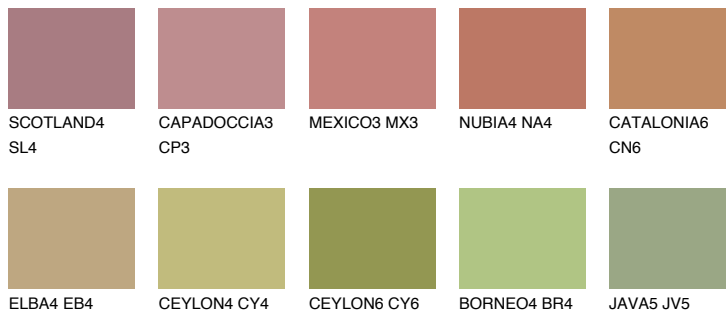

**IBIZA5 IB5**☀ 25% **TSR** 25%

## Соодветна нијанса

### COLOURS OF NATURE ПАЛЕТА