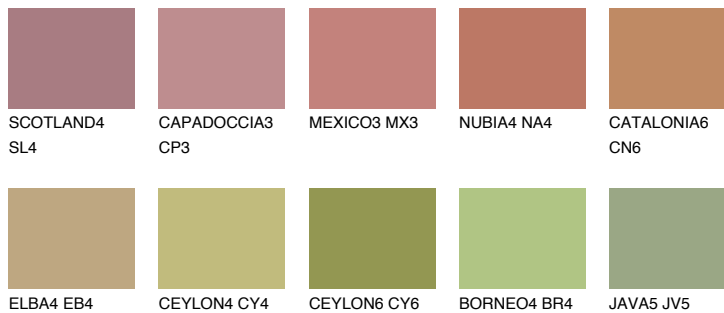

**IBIZA5 IB5**☀ 25% **TSR** 25%

Соодветна нијанса

COLOURS OF NATURE ПАЛЕТА

ПАЛЕТА НА ИНТЕНЗИВНИ БОИ

За повеќе информации за малтери и бои, посетете

www.ceresit.mk

Презентираните нијанси се однесуваат на малтери и бои што ги нуди Ceresit. Поради употребата на дигитални техники, презентираниите бои можеби не ги претставуваат оригиналните, па затоа не можат да се сметаат за сигурна презентација на бои. Препорачуваме да ги проверите автентичните тон карти на Ceresit.