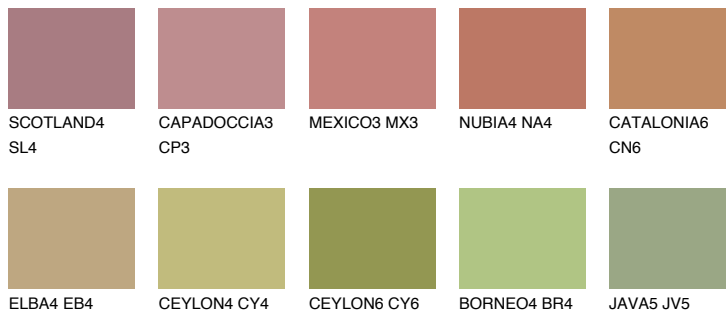

**IBIZA5 IB5**☀ 25% **TSR** 25%

Соодветна нијанса

COLOURS OF NATURE ПАЛЕТА

ПАЛЕТА НА ИНТЕНЗИВНИ БОИ

За повеќе информации за малтери и бои, посетете

www.ceresit.mk

Презентираните нијанси се однесуваат на малтери и бои што ги нуди Ceresit. Поради употребата на дигитални техники, презентираниите бои можеби не ги претставуваат оригиналните, па затоа не можат да се сметаат за сигурна презентација на бои. Препорачуваме да ги проверите автентичните тон карти на Ceresit.