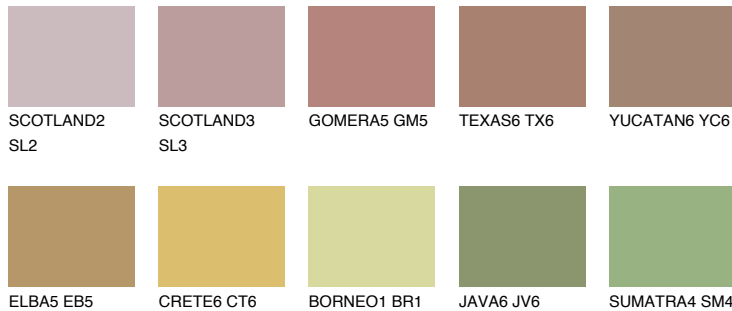

**IBIZA6 IB6**☀ 25% **TSR** 24%

## Соодветна нијанса

### COLOURS OF NATURE ПАЛЕТА