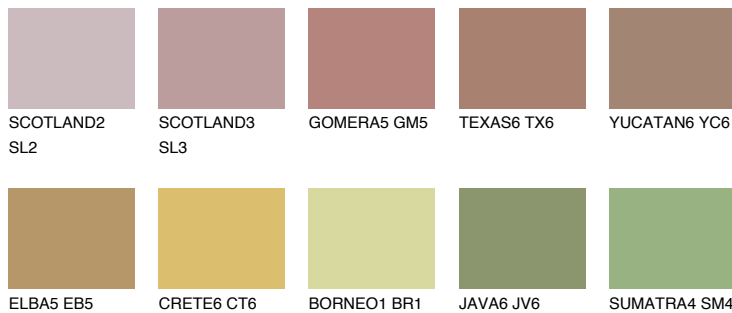

**IBIZA6 IB6**☀ 25% **TSR** 24%

Соодветна нијанса

COLOURS OF NATURE ПАЛЕТА

ПАЛЕТА НА ИНТЕНЗИВНИ БОИ

За повеќе информации за малтери и бои, посетете

www.ceresit.mk

Презентираните нијанси се однесуваат на малтери и бои што ги нуди Ceresit. Поради употребата на дигитални техники, презентираниите бои можеби не ги претставуваат оригиналните, па затоа не можат да се сметаат за сигурна презентација на бои. Препорачуваме да ги проверите автентичните тон карти на Ceresit.